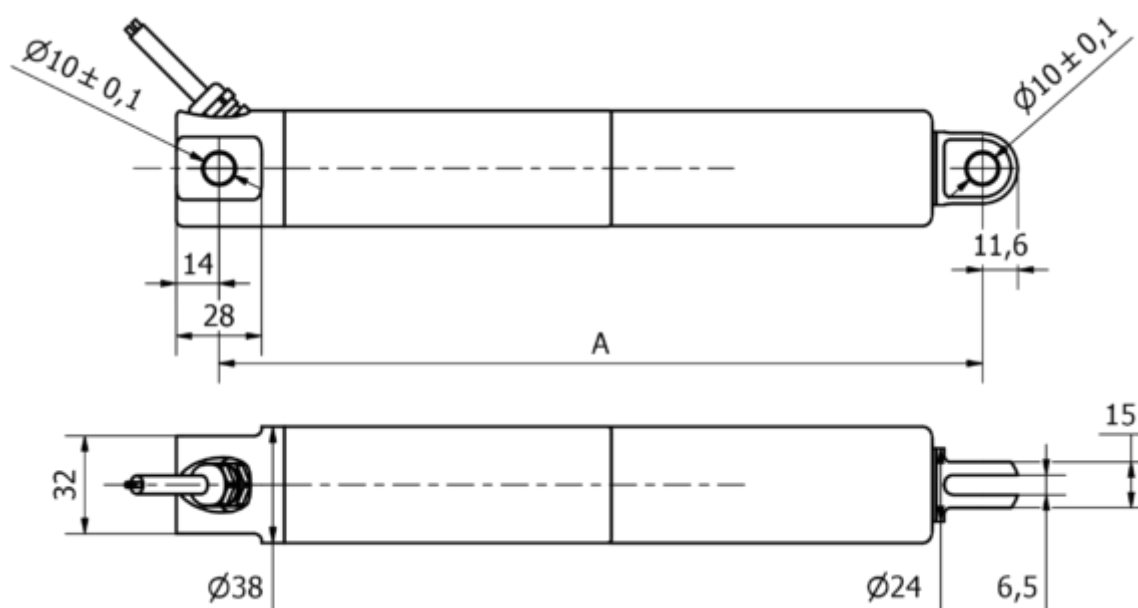

Varenummer: 8S38215004003KCNLSN0

Beskrivelse: KLEElīne38, 150mm, 400N, 14 mm/s, Rustfast, IP69K
24 VDC, 3 m. kabel, Limit Switch, Clevis

Mål

| | |
|-----------------|---------------------------|
| A | = 200 + slaglængde/stroke |
| Hastighed mm/s | = 14 mm/s |
| Kabel længde | = 3 m |
| Option | = Limit switch |
| Slaglængde (mm) | = 150 |
| Spænding | = 24 V |